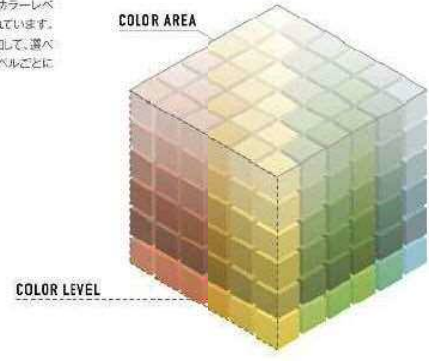

従来の汎用弾性リシンよりも可とう性に優れ、モルタル表面の微細なひび割れに追随します。

**Design 182色からの豊富なカラーバリエーション**

**COLORCUBE**

6×6×6のカラーエリアと6段階のカラーレベルから「カラーキューブ」は形成されています。人気のホワイト系と多彩な色を追加して、選べる色の幅が広がりました。カラーレベルごとに連動しています。

印刷物につき、商品写真と実物とは多少相違することがございます。必ず塗板見本、もしくはカラーサンプル帳にてご確認下さい。