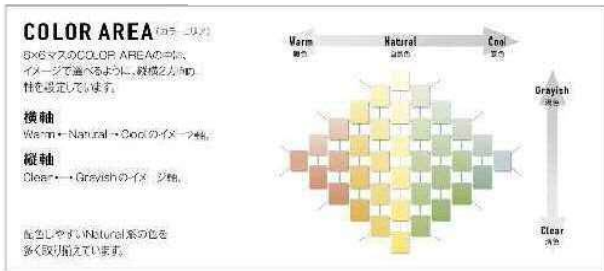

リシンタイプ  
**外装 ジョリコート**

コストパフォーマンスに優れた吹付け専用リシン

JWC-70 (弾性リシン)

**Quality**

**防藻・防カビ性**

防藻、防カビ剤の作用により、繁殖を長期に渡って防ぎます。  
 ※ご注意 藻やカビの発生を抑制する効果は、建物の土地条件や周囲の環境  
 施工した面により異なります。

※JIS Z 2911 かび抵抗性試験に準拠。

**柔軟性**

従来の汎用弾性リシンよりも可とう性に優れ、モルタル表面の微細なひび割れに追随します。

**Design 182色からの豊富なカラーバリエーション**

**COLORCUBE**

6×6×6のカラーエリアと6段階のカラーレベルから「カラーキューブ」は形成されています。人気のホワイト系と多彩な色を追加して、選べる色の幅が広がりました。カラーレベルごとに連動しています。

印刷物につき、商品写真と実物とは多少相違することがございます。必ず塗板見本、もしくはカラーサンプル帳にてご確認下さい。

## 183 カラー COLORCUBE

(カラーキューブ)

6×6マスのカラーエリアと6段階のカラーレベルから、「カラーキューブ」は形成されています。人気のホワイト系と高彩度色を追加して、選べる色の幅が広がりました。カラーレベルごとに連動しています。

内装・外装を問わず使用でき、色やパターンを自由に選べます。