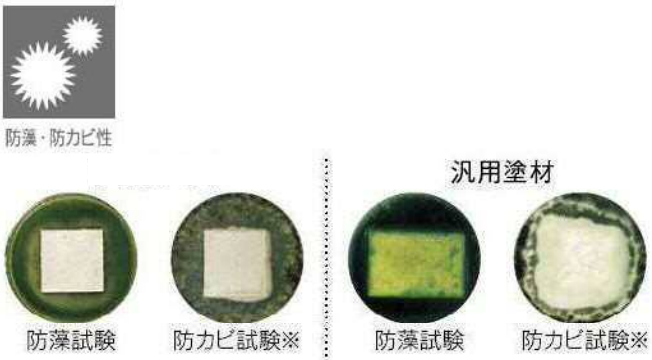

リシンタイプ  
**外装 ジョリコート**

コストパフォーマンスに優れた吹付け専用リシン

JWC-70 (弾性リシン)

**Quality**

**防藻・防カビ性**

防藻、防カビ剤の作用により、繁殖を長期に渡って防ぎます。  
 ※ご注意 藻やカビの発生を抑制する効果は、建物の土地条件や周囲の環境  
 施工した面により異なります。

※JIS Z 2911 かび抵抗性試験に準拠。

**柔軟性**

従来の汎用弾性リシンよりも可とう性に優れ、モルタル表面の微細なひび割れに追随します。

**Design 182色からの豊富なカラーバリエーション**

**COLORCUBE**

6×6×6のカラーエリアと6段階のカラーレベルから「カラーキューブ」は形成されています。人気のホワイト系と多彩な色を追加して、選べる色の幅が広がりました。カラーレベルごとに連動しています。

印刷物につき、商品写真と実物とは多少相違することがございます。必ず塗板見本、もしくはカラーサンプル帳にてご確認下さい。