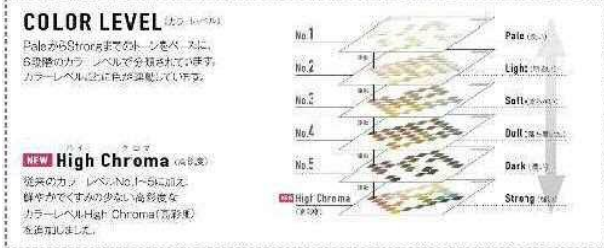

従来の汎用弾性リシンよりも可とう性に優れ、モルタル表面の微細なひび割れに追随します。

**Design 182色からの豊富なカラーバリエーション**

**COLORCUBE**

6×6×6のカラーエリアと6段階のカラーレベルから「カラーキューブ」は形成されています。人気のホワイト系と多彩な色を追加して、選べる色の幅が広がりました。カラーレベルごとに連動しています。

印刷物につき、商品写真と実物とは多少相違することがございます。必ず塗板見本、もしくはカラーサンプル帳にてご確認下さい。