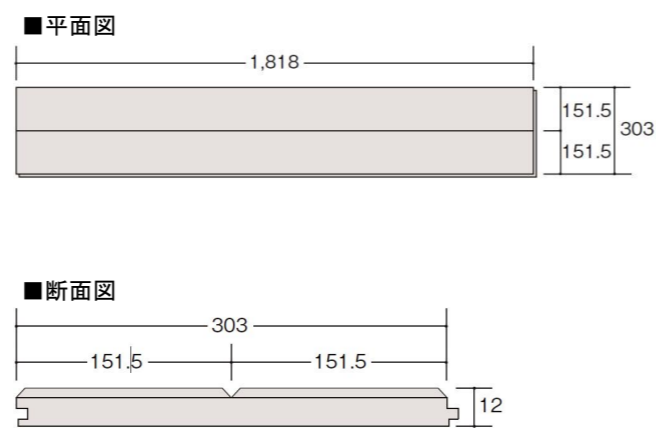

TY-02D

カラーバリエーション

階段ユニット ベーシックタイプ

カラーバリエーション

蹴込・側板:
プレシャスホワイト

手すりラウンドタイプ

※上記掲載の各写真・イラストはイメージです。
見積内容とは異なる場合がありますので、ご注意ください。

◆お願い
・商品によっては、改良などにより仕様、寸法、カラーなどに多少の変更が生じる場合がありますのでご了承ください。
・商品写真は印刷のため、現物と若干異なりますので、実際の商品見本でお確かめください。
・商品写真は参考例です。実際に花瓶や小物を置かれる場合は、落下等の事故がないように取り扱いにご注意ください。
・表示価格は、商品代のみメーカー希望小売価格で、取付費・工事費、消費税、セット写真の小物など別途ご負担をお願いいたします。
・掲載内容及び写真・図版の無断転載はかたくお断りします。(許可なく転載・流用した場合、損害賠償が発生します。)

TP202005003038

株式会社 LIXIL